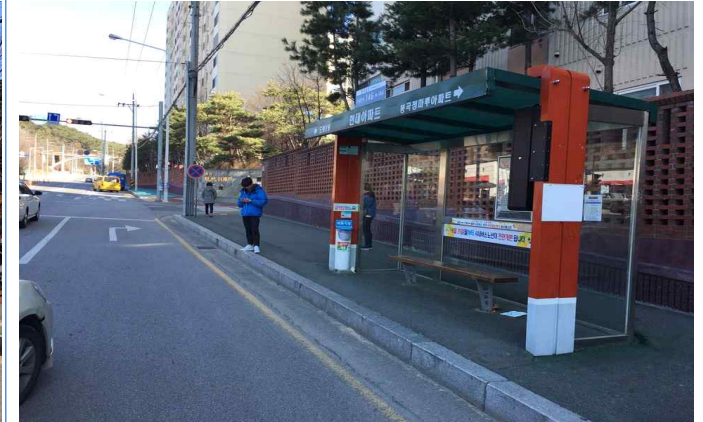

구미 봉곡동 노선 안내

영남네오빌시티 1단지 봉곡축산식육도소매 앞 → 대구은행 봉곡지점 맞은편 → 현대아파트 버스승강장 → 원호삼거리 → 도량3주공버스승강장 → 구미역 오성저축은행 앞 → 금오여고 맞은편 버스승강장 → 문성3리 버스정류장 → 삼우아파트 → 오상정미소 → 산동할인마트 → 경운대학교

1. 영남네오빌시티 1단지 봉곡축산식육도소매 앞

2. 대구은행 봉곡지점 맞은 편

3. 현대아파트 버스승강장

4. 원호삼거리

5. 봉곡 도량3주공 승강장

6. 구미역 오성저축은행 앞

구미 봉곡동 노선 안내

영남네오빌시티 1단지 봉곡축산식육도소매 앞 → 대구은행 봉곡지점 맞은편 → 현대아파트 버스승강장 → 원호삼거리 → 도량3주공버스승강장
 → 구미역 오성저축은행앞 → 금오여고 맞은편 버스승강장 → 문성3리 버스정류장 → 삼우아파트 → 오상정미소 → 산동할인마트 → 경운대학교

7. 금오여고맞은편 버스승강장

8. 문성3리 버스정류장

9. 삼우아파트

10. 오상정미소

11. 산동할인마트

12. 경운대학교