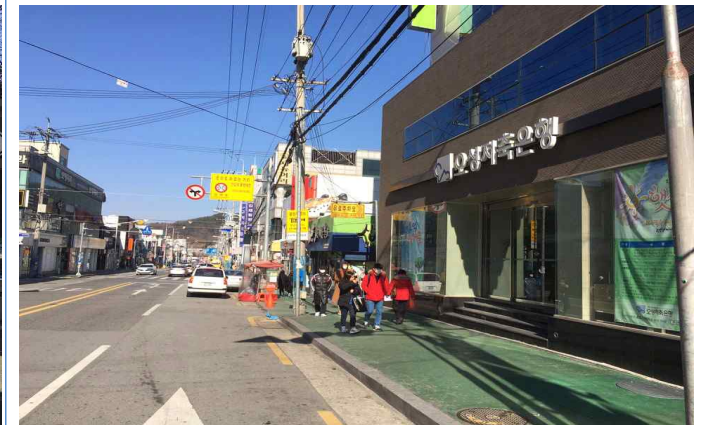

구미 봉곡동 노선 안내

영남네오빌시티 1단지 봉곡축산식육도소매 앞 → 대구은행 봉곡지점 맞은편 → 현대아파트 버스승강장 → 원호삼거리 → 도량3주공버스승강장 → 구미역 오성저축은행 앞 → 금오여고 맞은편 버스승강장 → 문성3리 버스정류장 → 삼우아파트 → 오상정미소 → 산동할인마트 → 경운대학교

1. 영남네오빌시티 1단지 봉곡축산식육도소매 앞

2. 대구은행 봉곡지점 맞은 편

3. 현대아파트 버스승강장

4. 원호삼거리

5. 봉곡 도량3주공 승강장

6. 구미역 오성저축은행 앞

구미 봉곡동 노선 안내

영남네오빌시티 1단지 봉곡축산식육도소매 앞 → 대구은행 봉곡지점 맞은편 → 현대아파트 버스승강장 → 원호삼거리 → 도량3주공버스승강장
 → 구미역 오성저축은행앞 → 금오여고 맞은편 버스승강장 → 문성3리 버스정류장 → 삼우아파트 → 오상정미소 → 산동할인마트 → 경운대학교

7. 금오여고맞은편 버스승강장

8. 문성3리 버스정류장

9. 삼우아파트

10. 오상정미소

11. 산동할인마트

12. 경운대학교